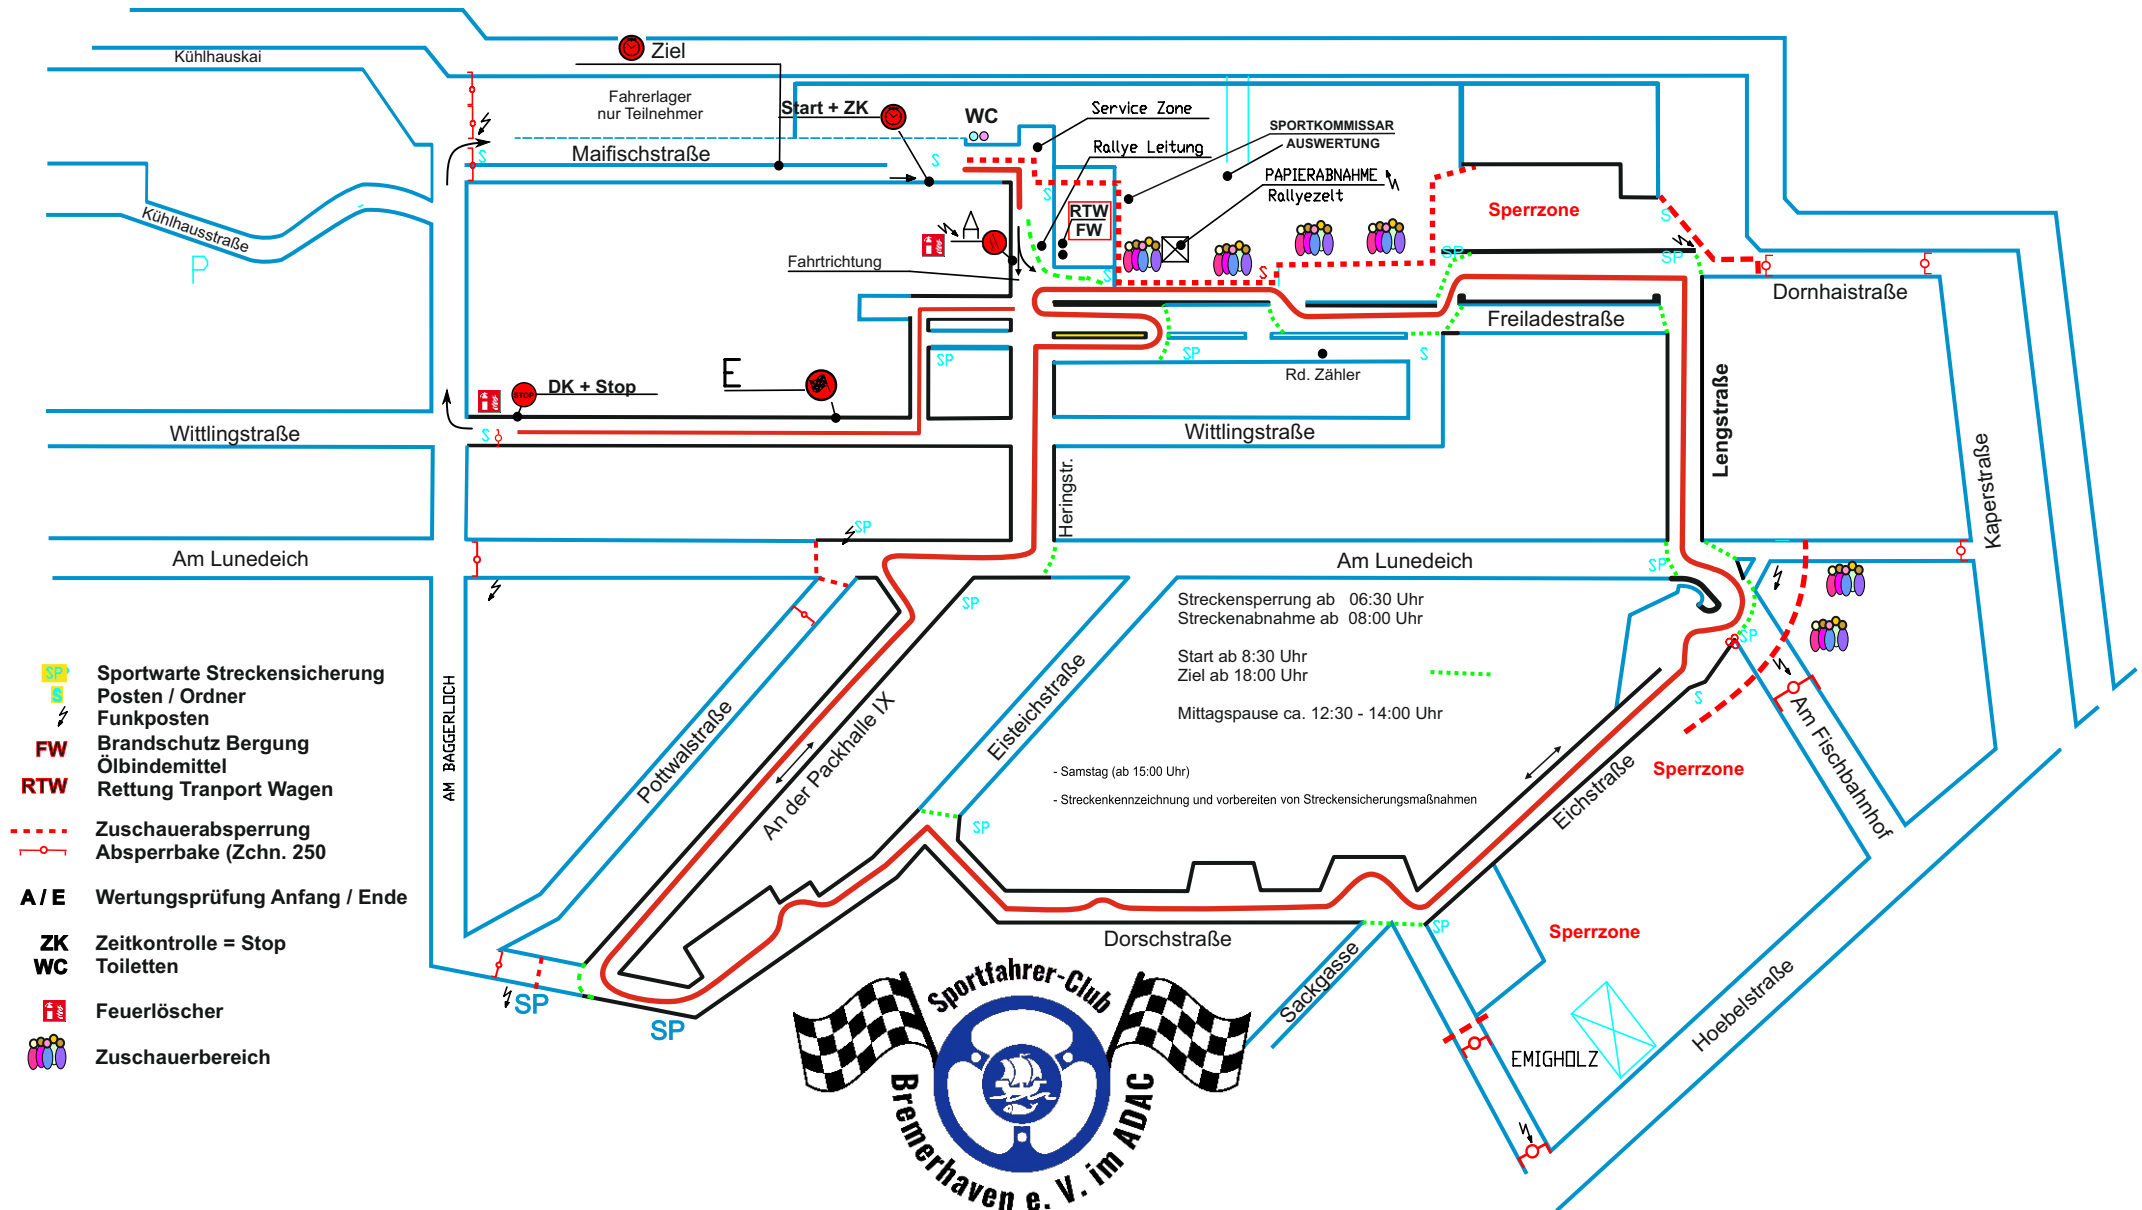

ADAC Fischereihafen Rallye-Sprint - Bestzeit
ADAC Fischereihafen Retro-Rallye-Sprint - Sollzeit

Doppelveranstaltung

Vormittags = 4WP's
 Nachmittags = 4WP's

5. Juli 2026 Streckenübersicht

Streckensperrung ab 06:30 Uhr
 Streckenabnahme ab 08:00 Uhr
 Start ab 8:30 Uhr
 Ziel ab 18:00 Uhr
 Mittagspause ca. 12:30 - 14:00 Uhr

- Samstag (ab 15:00 Uhr)
 - Streckenkennzeichnung und vorbereiten von Streckensicherungsmaßnahmen