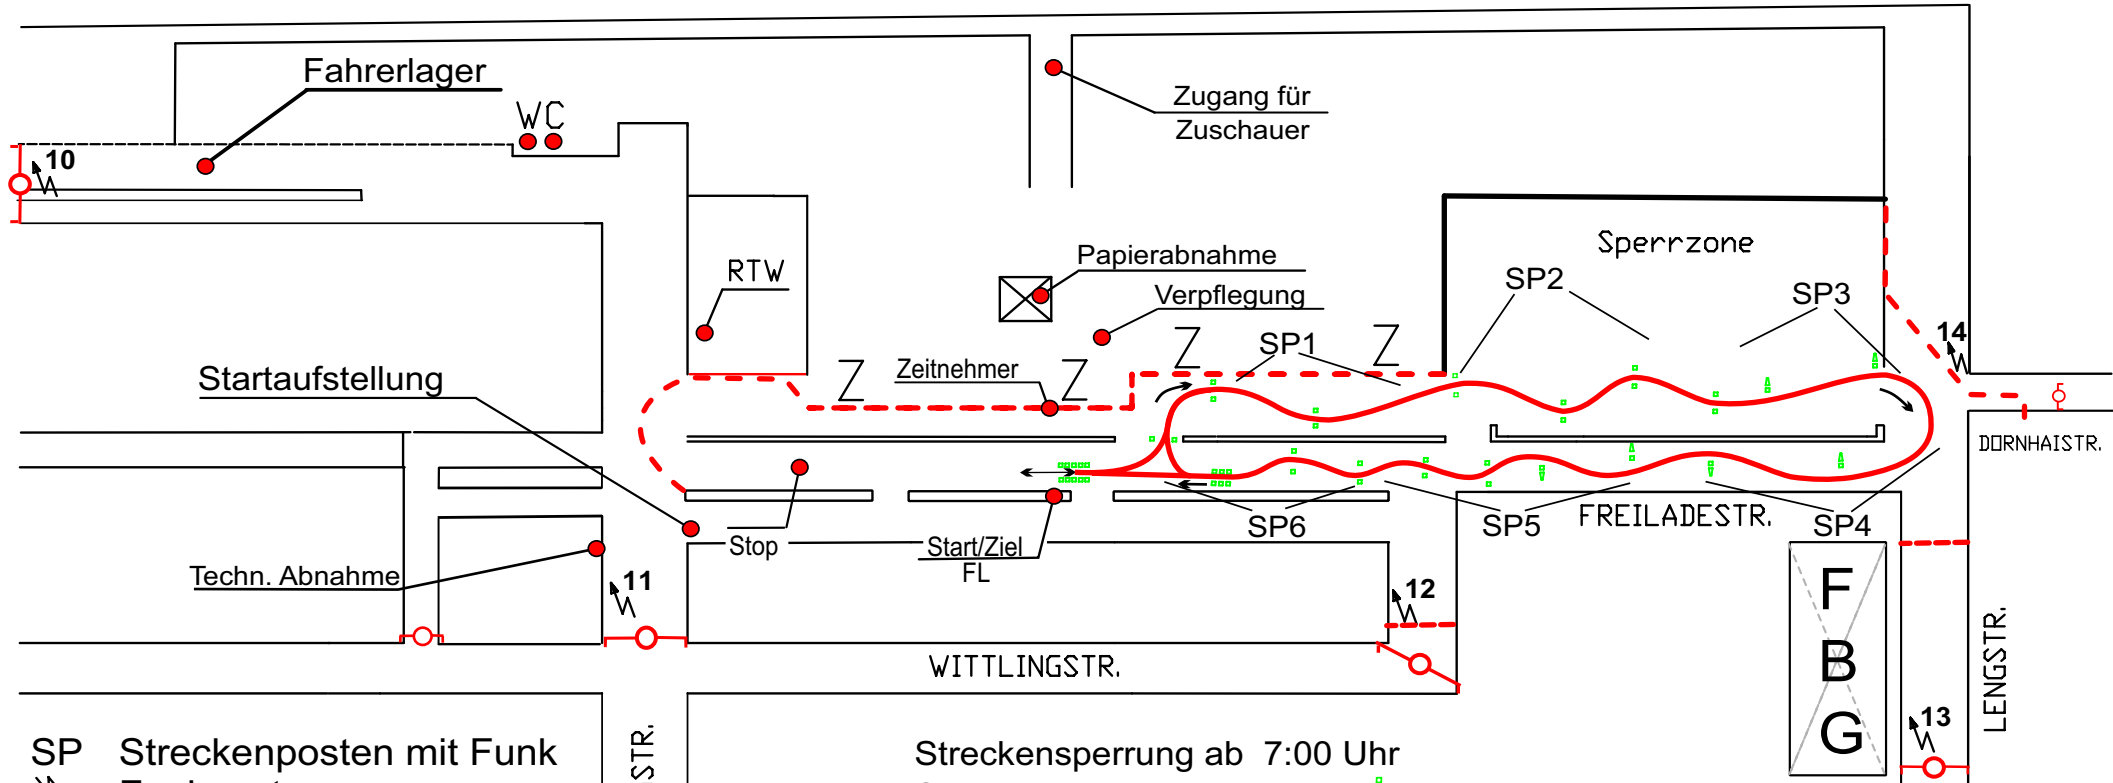

ADAC Clubsport-Slalom Bremerhaven

8. September 2024

2 Runden im Uhrzeigersinn

Streckenprotokoll

Streckenlänge ca.: 980 Meter

- SP Streckenposten mit Funk
- ↘ Funkposten
- RTW Rettungstransportwagen
- Richtungs-Pylonen
- - - Zuschauer-Absperrung
- Absperrbake (Zeichn. 250)
- WC Toiletten
- FL Feuerlöscher
- Z Zuschauer

Streckensperrung ab 7:00 Uhr
 Streckenabnahme ca. 8:00 Uhr
 Start ab 9:00 Uhr
 Ende ab 18:00 Uhr
 Mittagspause ca. 12:00 bis 13:00 Uhr

Samstag ab 15:00 Uhr:
 Streckenzeichnung und vorbereiten
 von Streckensicherungsmaßnahmen