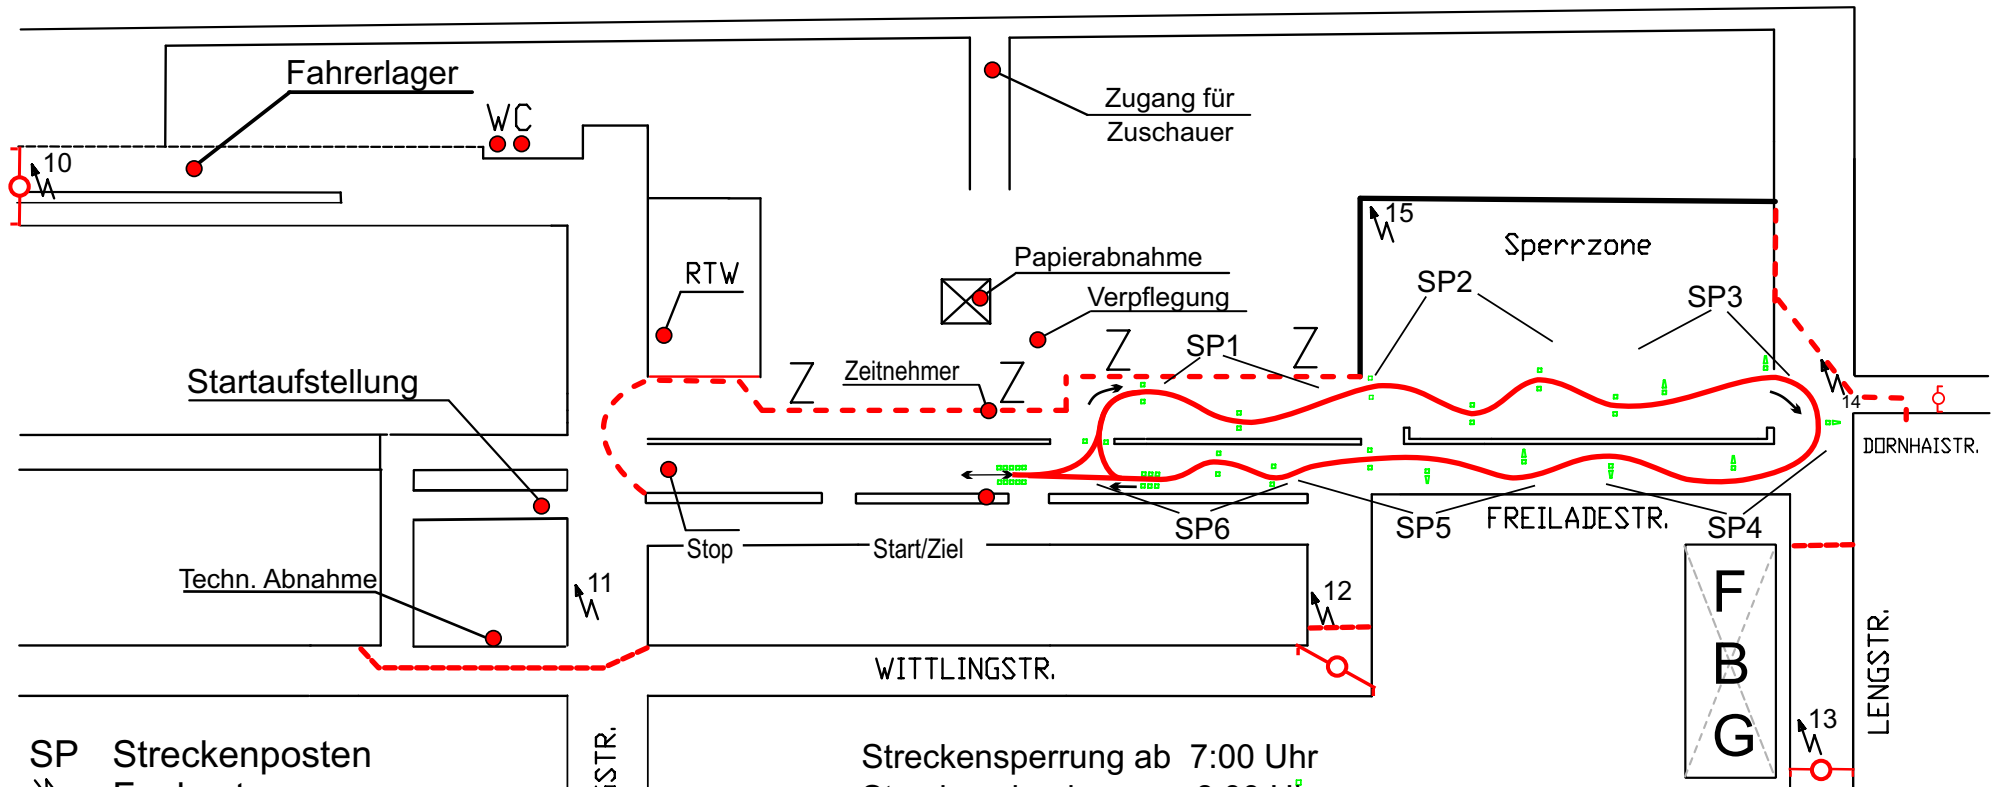

ADAC Clubsport-Slalom Bremerhaven

11. September 2022

2 Runden im Uhrzeigersinn

Streckenprotokoll

Streckenlänge ca.: 980 Meter

- SP Streckenposten
- ↘ Funkposten
- RTW Rettungs Transport Wagen
- Richtungs Pylonen
- - - Zuschauer-Absperrung
- Absperrbake (Zeichn. 250)
- WC Toiletten
- FL Feuerlöscher
- Z Zuschauer

Streckensperrung ab 7:00 Uhr
 Streckenabnahme ca. 8:00 Uhr
 Start ab 9:00 Uhr
 Ende ab 18:00 Uhr
 Mittagspause ca. 12:00 bis 13:00 Uhr

Samstag ab 15:00 Uhr:
 Streckenzeichnung und vorbereiten
 von Streckensicherungsmaßnahmen